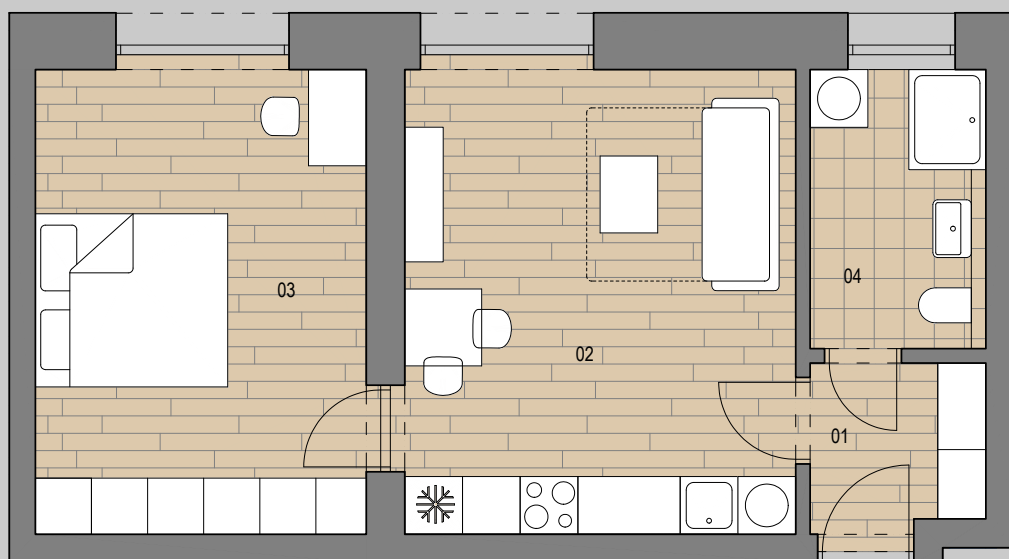

BYTOVÝ DŮM
NAD KESNERKOU

BYTOVÁ JEDNOTKA A1
2+kk

1 PŘEDSÍŇ	3,1m ²
2 OBYTNÁ MÍSTNOST	19,6m ²
3 LOŽNICE	16,6m ²
4 KOUPELNA	5,3m ²

PLOCHA CELKEM 44,6m²

0 1 2