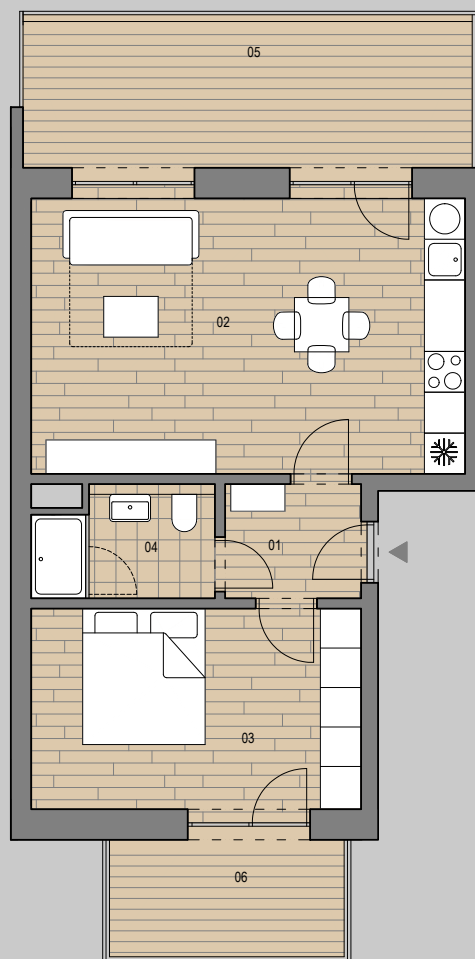

BYTOVÝ DŮM
NAD KESNERKOU

BYTOVÁ JEDNOTKA B7
2+kk

1 PŘEDSÍŇ	3,4m ²
2 OBYTNÁ MÍSTNOST	25,8m ²
3 LOŽNICE	14,3m ²
4 KOUPELNA	4,2m ²
5 BALKON	13,9m ²
6 BALKON	6,6m ²

PLOCHA CELKEM 47,7m²+19,8m²

0 1 2