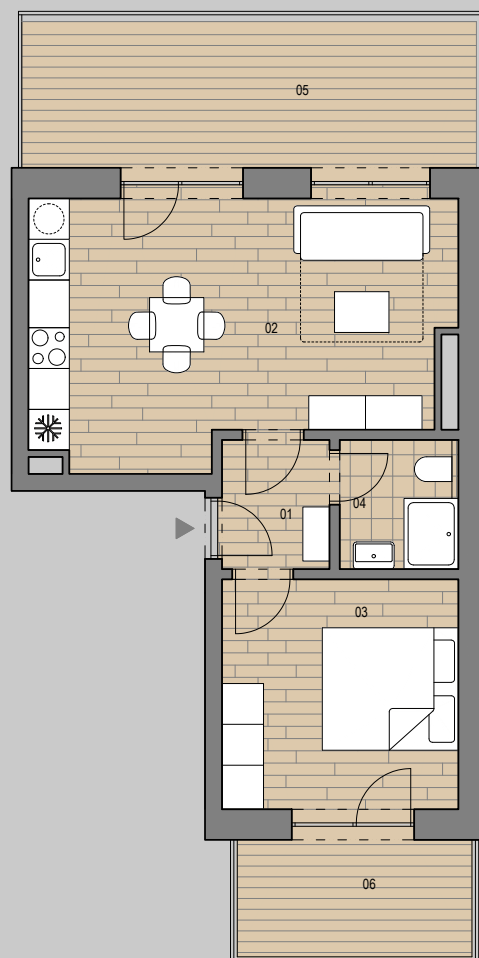

BYTOVÝ DŮM
NAD KESNERKOU

BYTOVÁ JEDNOTKA B8
2+kk

1 PŘEDSÍŇ	3,0m ²
2 OBYTNÁ MÍSTNOST	22,9m ²
3 LOŽNICE	12,1m ²
4 KOUPELNA	3,5m ²
5 BALKON	14,0m ²
6 BALKON	6,6m ²

PLOCHA CELKEM 41,5m²+19,9m²

0 1 2