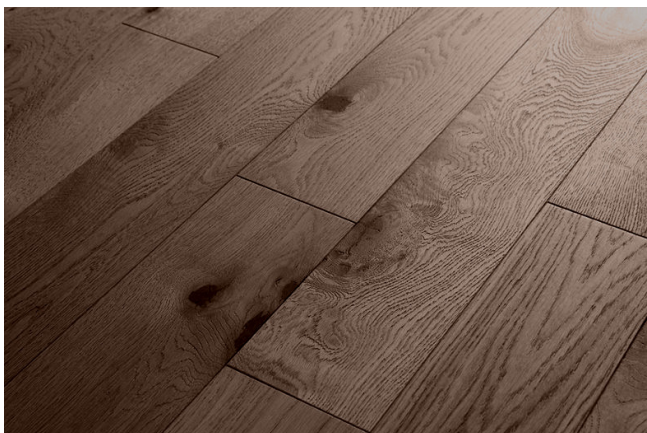

OAK DARK

Dřevěná podlaha s odstínem tmavě mořeného dubového dřeva.
Matný lak.